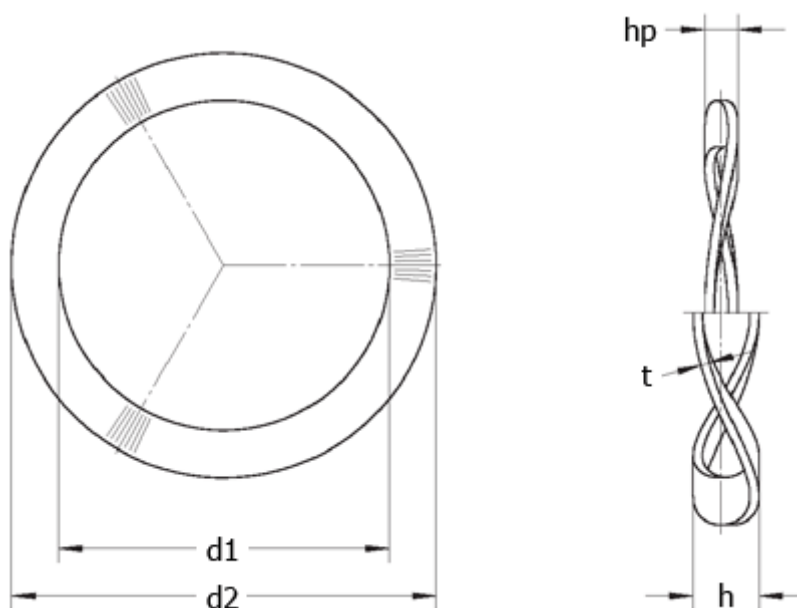

Varenummer: 22013310
Beskrivelse: Bølgefjeder L&M 79x71x0,5 K3
for leje : 6010, 6208, 6307, 6405, 16010

Mål

Bølger = 5
d1 = 70.80
d2 = 78.70
F (N) ved $h_p = 180.0$
For leje = 6010, 6208, 6307, 6405, 16010
h = 3.8
 $h_p = 1.65$
t = 0.50